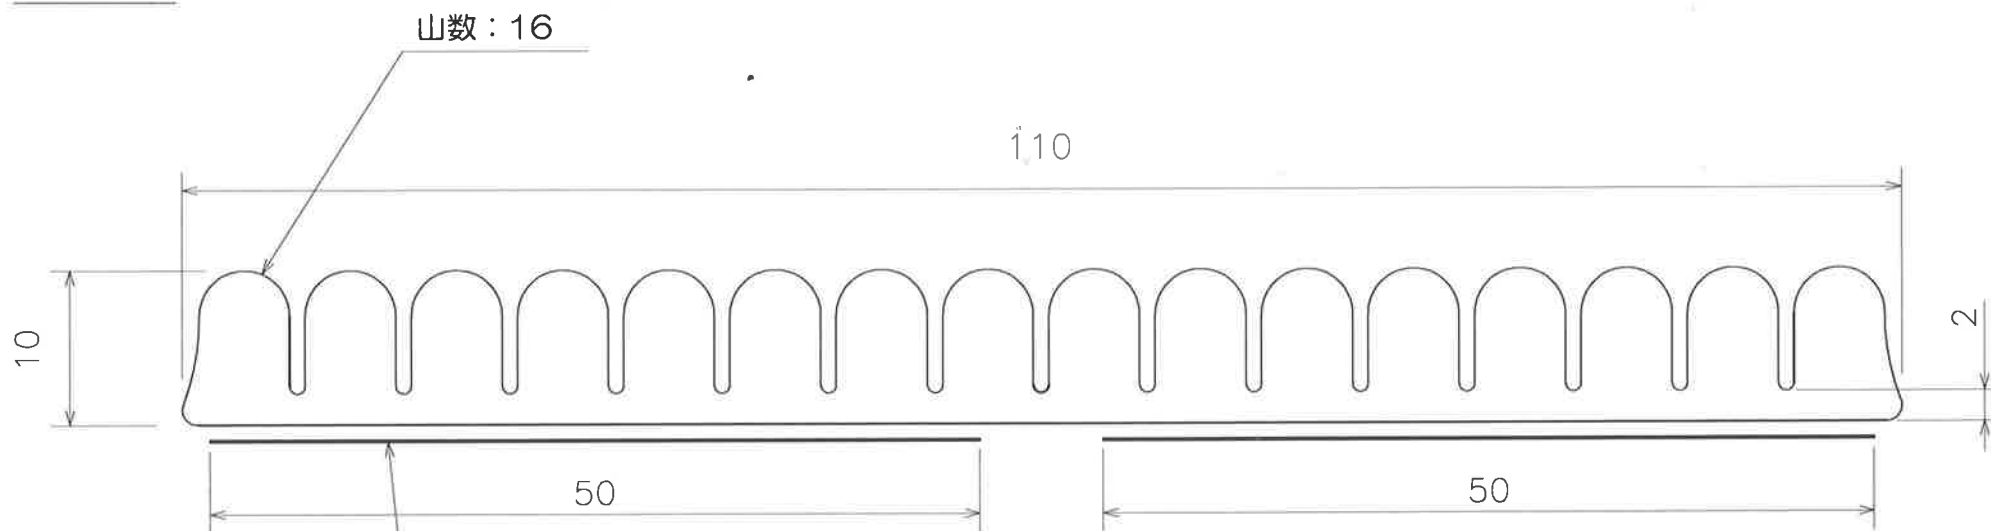

110W

両面テープ：EBISU両面テープ #703 (50mm幅×2列)
もしくは相当品

(1:1)

1. 使用材質

本体	EPDM
----	------

2. 製品色

本体色	イエロー
-----	------

3. 製品仕様

製品長さ	1m	5m
入り数	1ケース10本入り	1ケース2本入り

名称	デカ なみ★すぽ
TITLE	

王子ゴム化成株式会社
OHJI RUBBER & CHEMICALS CO.,LTD