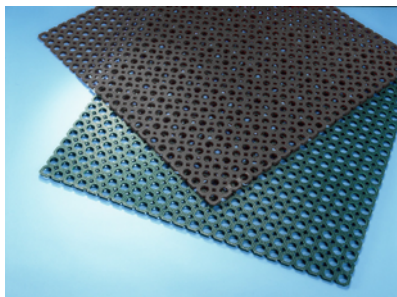

KRCマットシリーズ

耐久性高級合成ゴム使用

KRCマット

ソフトな感触で優れた耐久性。
弾力性抜群で、滑りにくいゴムマットです。

- 船舶デッキ
- ゴルフ場
- プールサイド
- シャワールーム
- 学校
- 工場

KRCマット (重量タイプ/船舶用)

	オープンタイプ (穴あり)
サイズ	15×1000×1000 mm
概略重量	12kg
カラー	<div style="display: flex; justify-content: space-around; align-items: center;"> <div style="text-align: center;">  黒 </div> <div style="text-align: center;">  グリーン </div> </div>
接続部品	ジョイント
表面 (左)・裏面 (右)	<div style="display: flex; justify-content: space-around;">   </div>

接続用ジョイント

接続用 Uピン

KRCマット (軽量タイプ/芝保護用)

サイズ	15×1000×1000 mm
概略重量	9kg
カラー	<div style="text-align: center;">  黒 </div>
接続部品	Uピン
表面 (左)・裏面 (右)	<div style="display: flex; justify-content: space-around;">   </div>