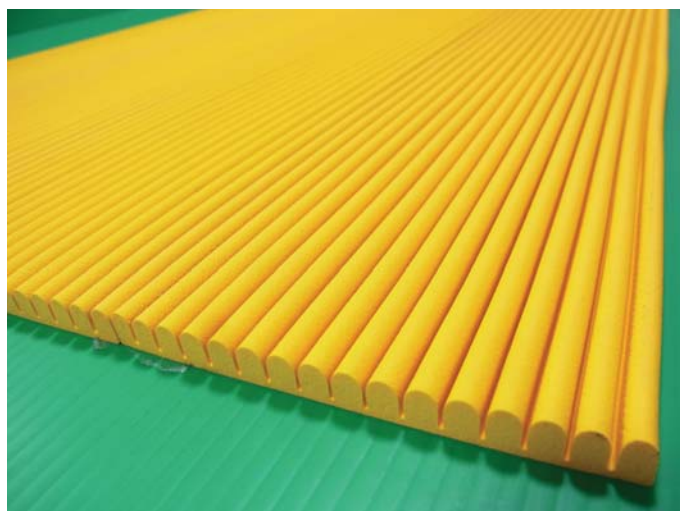

NEW!

デカ

なみ★すぽ

なみ★スポシリーズに新タイプ登場

通常なみ★すぽの **2.0** 倍の厚さ!

耐候性さらにアップ

耐候性が良い EPDM スポンジ製です。
屋内はもちろん、駐車場や倉庫のような屋外でも
安心してご使用いただけます。

しっかり厚みで抜群の衝撃吸収力

思わず寝転びたくなるようなボリューム感。
強い衝撃もしっかり・ソフトに受け止めます。

カット簡単・継ぎ合わせOK

取り付け場所に合わせて、必要なサイズにカット
や継ぎ合わせが可能です。

継ぎ合わせても自然できれい

王子ゴム化成株式会社
OHJI RUBBER & CHEMICALS CO., LTD.

ここにも・そこにも・あそこにも
貼ってはがすだけの万能衝撃吸収シート

デカ
なみ★すぽ

仕様

【製品本体】

- 材質：EPDM スポンジ
- 寸法：(幅) 110mm × (厚み) 10mm
- カラー：イエロー
- 標準長さ：1m (10本入り/ケース)
5m (2本入り/ケース)

ケース入り数以外の端数での出荷も対応いたします。

退色・変色しにくい鮮やかなイエロー

【両面テープ】

- 材質：紙系粘着テープ

お取り付けの際は、取り付け部分の水分・油分・ほこり等を取り除いて下さい。

(付着物があると、瀬着強度が弱くなる場合があります。)