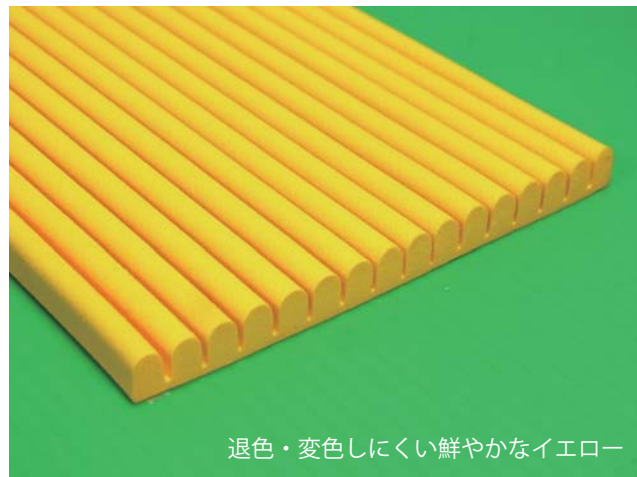

NEW!

デカ

なみ★すぽ

なみ★スポシリーズに新タイプ登場

通常なみ★すぽの **2.0** 倍の厚さ!

耐候性さらにアップ

耐候性が良い EPDM スポンジ製です。
屋内はもちろん、駐車場や倉庫のような屋外でも
安心してご使用いただけます。

しっかり厚みで抜群の衝撃吸収力

思わず寝転びたくなるようなボリューム感。
強い衝撃もしっかり・ソフトに受け止めます。

カット簡単・継ぎ合わせOK

取り付け場所に合わせて、必要なサイズにカット
や継ぎ合わせが可能です。

継ぎ合わせても自然できれい

王子ゴム化成株式会社
OHJI RUBBER & CHEMICALS CO., LTD.

ここにも・そこにも・あそこにも
貼ってはがすだけの万能衝撃吸収シート

デカ
なみ★すぽ

仕様

【製品本体】

- 材質：EPDM スポンジ
- 寸法：(幅) 110mm × (厚み) 10mm
- カラー：イエロー
- 標準長さ：1m (10本入り/ケース)
5m (2本入り/ケース)

ケース入り数以外の端数での出荷も対応いたします。

退色・変色しにくい鮮やかなイエロー

【両面テープ】

- 材質：紙系粘着テープ

お取り付けの際は、取り付け部分の水分・油分・ほこり等を取り除いて下さい。

(付着物があると、瀬着強度が弱くなる場合があります。)