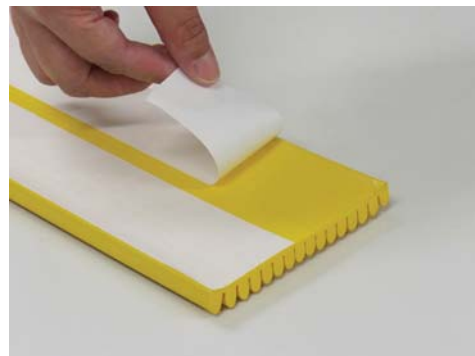

思わず寝転びたくなるようなボリューム感。
強い衝撃もしっかり・ソフトに受け止めます。

カット簡単・継ぎ合わせOK

取り付け場所に合わせて、必要なサイズにカット
や継ぎ合わせが可能です。

継ぎ合わせても自然できれい

王子ゴム化成株式会社
OHJI RUBBER & CHEMICALS CO., LTD.

ここにも・そこにも・あそこにも
貼ってはがすだけの万能衝撃吸収シート

デカ
なみ★すぽ

仕様

【製品本体】

- 材質：EPDM スポンジ
- 寸法：(幅) 110mm × (厚み) 10mm
- カラー：イエロー
- 標準長さ：1m (10本入り/ケース)
5m (2本入り/ケース)

ケース入り数以外の端数での出荷も対応いたします。

退色・変色しにくい鮮やかなイエロー

【両面テープ】

- 材質：紙系粘着テープ

お取り付けの際は、取り付け部分の水分・油分・ほこり等を取り除いて下さい。

(付着物があると、瀬着強度が弱くなる場合があります。)

取付場所に応じて、ご希望の幅にカット可能です。

お取り扱い上のご注意

- 接着面の素材により色素やテープ跡が付着する場合があります。
- 保管状態によりますが、両面テープの接着強度が弱くなるため、お早目のご使用をお願いいたします。
- 接着後の貼り直しはお避け下さい。
- 直射日光が当たらない場所で保管してください。
- 製品ご使用による色移り等の不具合は補償できかねます。

王子ゴム化成株式会社

OHJI RUBBER & CHEMICALS CO., LTD.