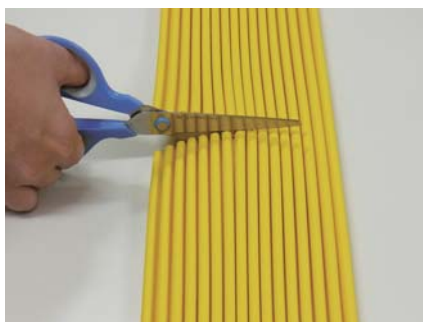

NEW!

デカ

なみ★すぽ

なみ★スポシリーズに新タイプ登場

通常なみ★すぽの **2.0** 倍の厚さ!

耐候性さらにアップ

耐候性が良い EPDM スポンジ製です。
屋内はもちろん、駐車場や倉庫のような屋外でも
安心してご使用いただけます。

しっかり厚みで抜群の衝撃吸収力

思わず寝転びたくなるようなボリューム感。
強い衝撃もしっかり・ソフトに受け止めます。

カット簡単・継ぎ合わせOK

取り付け場所に合わせて、必要なサイズにカット
や継ぎ合わせが可能です。

継ぎ合わせても自然できれい

王子ゴム化成株式会社
OHJI RUBBER & CHEMICALS CO., LTD.

ここにも・そこにも・あそこにも
貼ってはがすだけの万能衝撃吸収シート

デカ
なみ★すぽ

仕様

【製品本体】

- 材質：EPDM スポンジ
- 寸法：(幅) 110mm × (厚み) 10mm
- カラー：イエロー
- 標準長さ：1m (10本入り/ケース)
5m (2本入り/ケース)

ケース入り数以外の端数での出荷も対応いたします。

退色・変色しにくい鮮やかなイエロー

【両面テープ】

- 材質：紙系粘着テープ

お取り付けの際は、取り付け部分の水分・油分・ほこり等を取り除いて下さい。

(付着物があると、瀬着強度が弱くなる場合があります。)