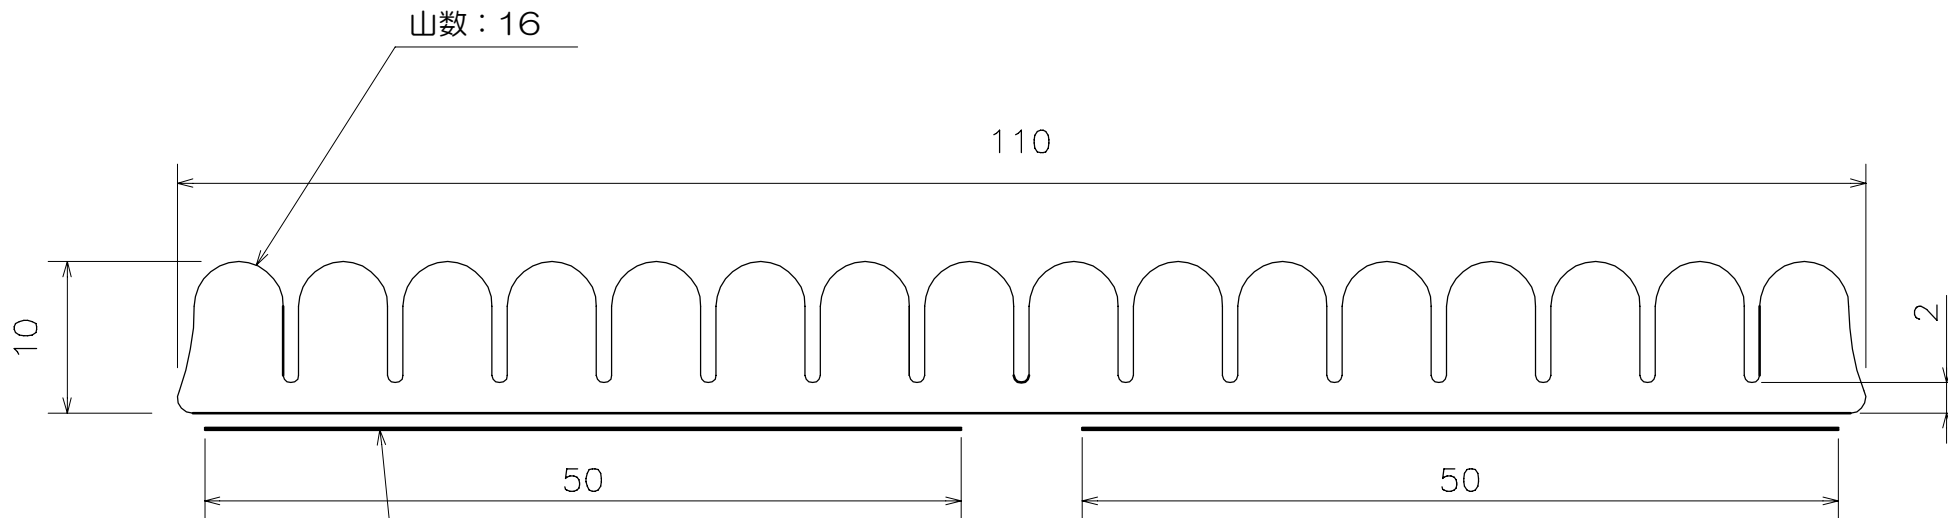

110W

両面テープ：EBISU両面テープ #703 (50mm幅×2列)
もしくは相当品

(1:1)

1. 使用材質

本体	EPDM
----	------

2. 製品色

本体色	イエロー
-----	------

3. 製品仕様

製品長さ	1m	5m
入り数	1ケース20本入り	1ケース4本入り

名称 TITLE	デカ なみ★すぼ
-------------	----------

王子ゴム化成株式会社
OHJI RUBBER & CHEMICALS CO., LTD