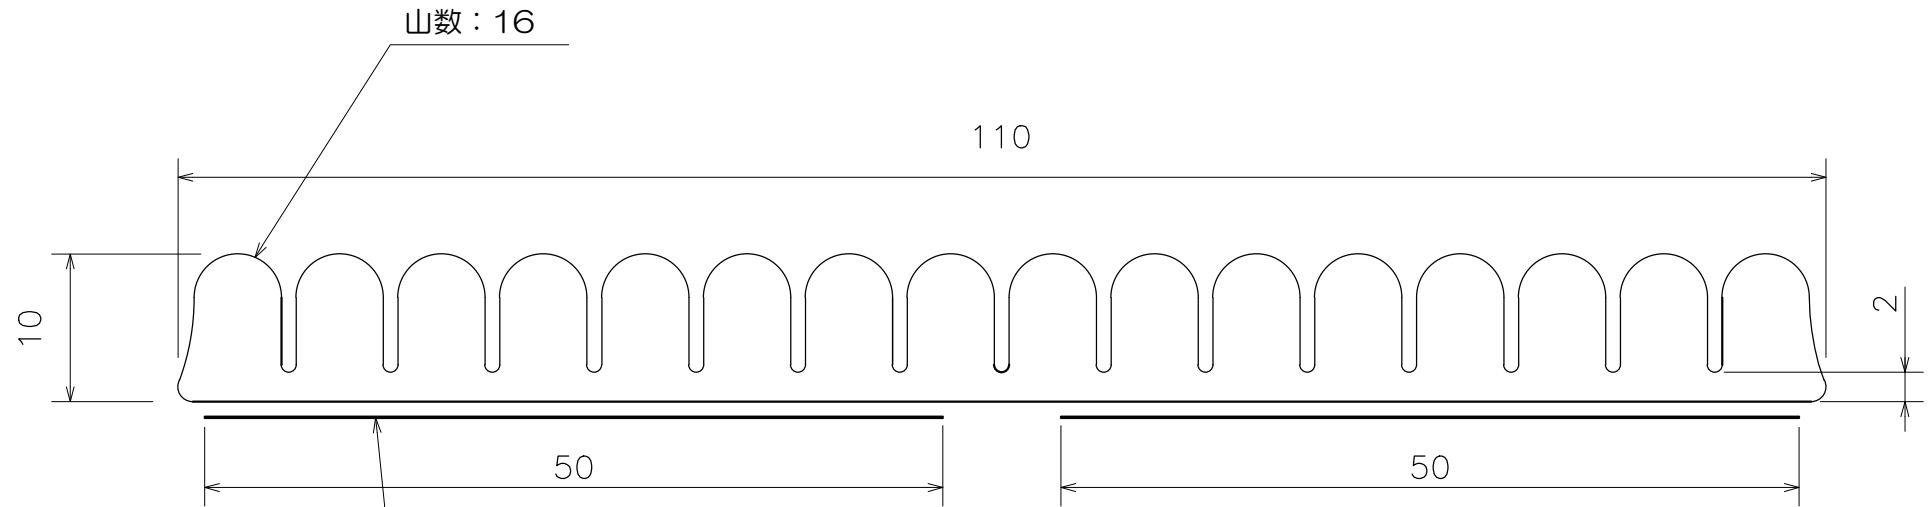

110 W

両面テープ：EBISU両面テープ #703 (50mm幅×2列)
もしくは相当品

(1:1)

1. 使用材質

本体	EPDM
----	------

2. 製品色

本体色	イエロー
-----	------

3. 製品仕様

製品長さ	1m	5m
入り数	1ケース10本入り	1ケース2本入り

名称
TITLE

デカなみ★すぼ

王子ゴム化成株式会社
OHJI RUBBER & CHEMICALS CO.,LTD