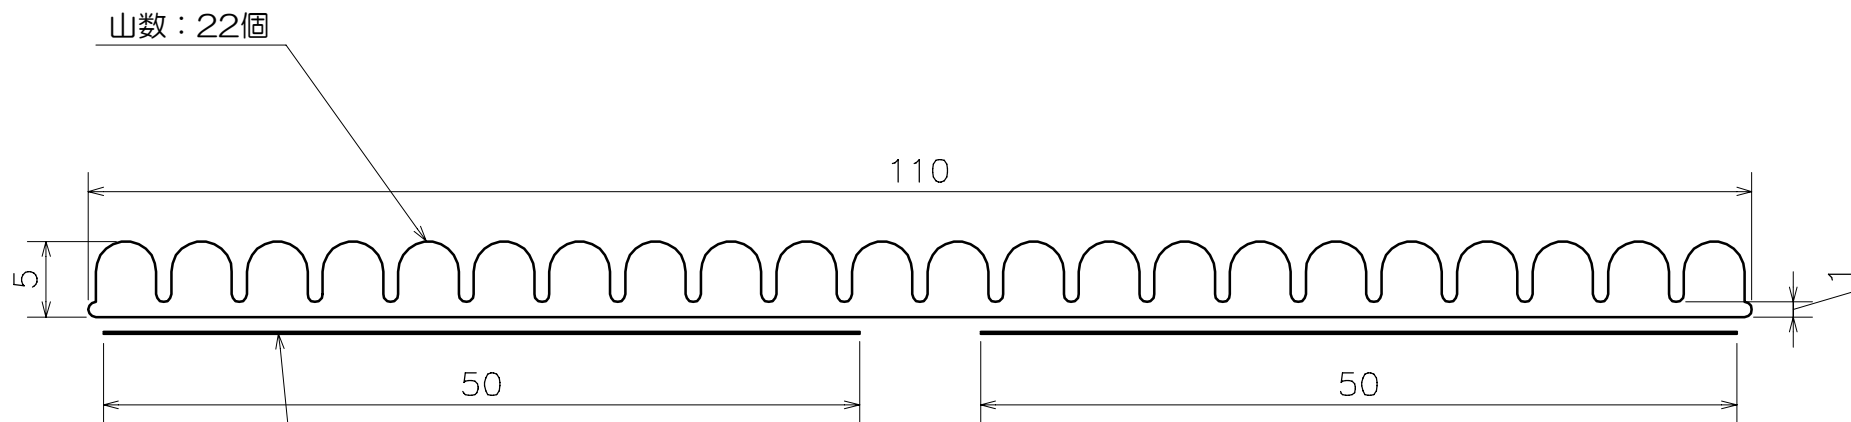

110W

両面テープ：EBISU両面テープ #703 (50mm幅×2列)
もしくは相当品

1. 使用材質

本体	EPDM
----	------

2. 製品色

本体色	イエロー	グレー
-----	------	-----

3. 製品仕様

製品長さ	1m	5m
入り数	1ケース20本入り	1ケース4本入り