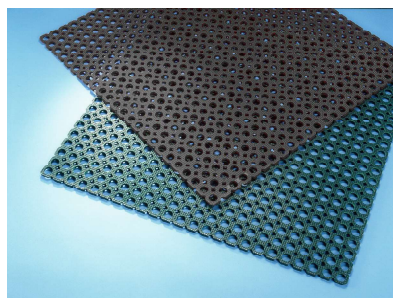

KRCマットシリーズ

耐久性高級合成ゴム使用

KRCマット

ソフトな感触で優れた耐久性。
弾力性抜群で、滑りにくいゴムマットです。

- 船舶デッキ
- ゴルフ場
- プールサイド
- シャワールーム
- 学校
- 工場

KRCマット (重量タイプ/船舶用)

	オープンタイプ (穴あり)
サイズ	15×1000×1000 mm
概略重量	12kg
カラー	 黒  グリーン
接続部品	ジョイント
表面 (左)・裏面 (右)	 

接続用ジョイント

接続用 Uピン

KRCマット (軽量タイプ/芝保護用)

サイズ	15×1000×1000 mm
概略重量	7kg
カラー	 黒
接続部品	Uピン
表面 (左)・裏面 (右)	 

学校遊具下の芝保護施工直後

施工から2ヶ月後

❗ ご検討上のご注意

掲載の寸法は公称寸法のため、実寸法は若干の誤差がある場合があります。予めご了承ください。