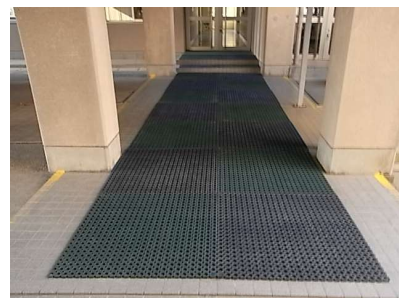

KRCマットシリーズ

耐久性高級合成ゴム使用

KRCマット

ソフトな感触で優れた耐久性。
弾力性抜群で、滑りにくいゴムマットです。

- 船舶デッキ
- ゴルフ場
- プールサイド
- シャワールーム
- 学校
- 工場

KRCマット (重量タイプ/船舶用)

	オープンタイプ (穴あり)
サイズ	15×1000×1000 mm
概略重量	12kg
カラー	 黒  グリーン
接続部品	ジョイント
表面 (左)・裏面 (右)	 

接続用ジョイント

接続用 Uピン

KRCマット (軽量タイプ/芝保護用)

サイズ	15×1000×1000 mm
概略重量	7kg
カラー	 黒
接続部品	Uピン
表面 (左)・裏面 (右)	 

学校遊具下の芝保護施工直後

施工から2ヶ月後

❗ ご検討上のご注意

掲載の寸法は公称寸法のため、実寸法は若干の誤差がある場合があります。予めご了承ください。